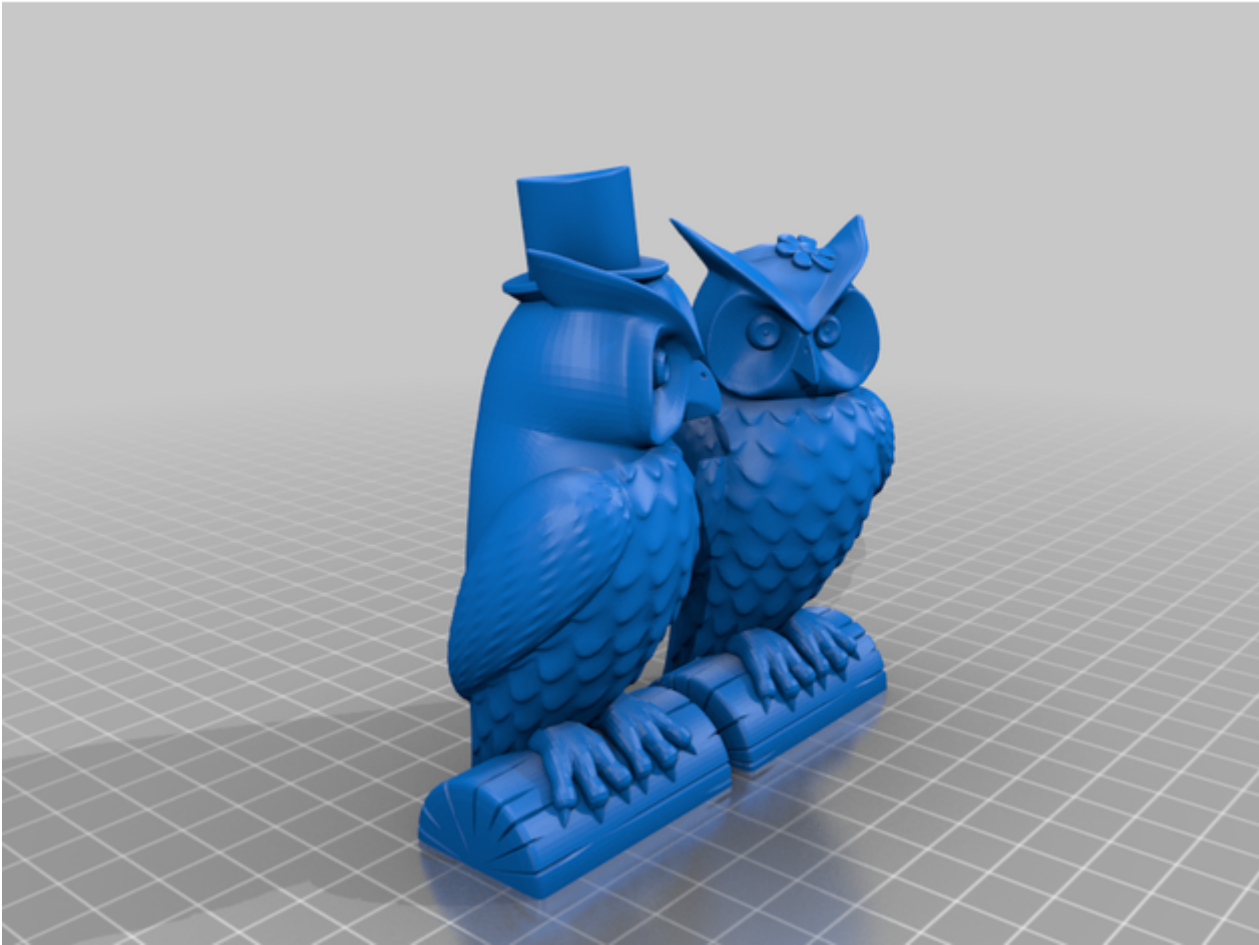

10.05.2019 | Owl Pair

Model	https://share.jung-tobias.de/c8zpgA6xDMV7pNFk
G-Code	https://share.jung-tobias.de/Gxa57Don16NU9fYL
Status	Pass
Color	White
Scale	?
Print Time	?
Filament	<u>FIL-001</u>

Revision #4